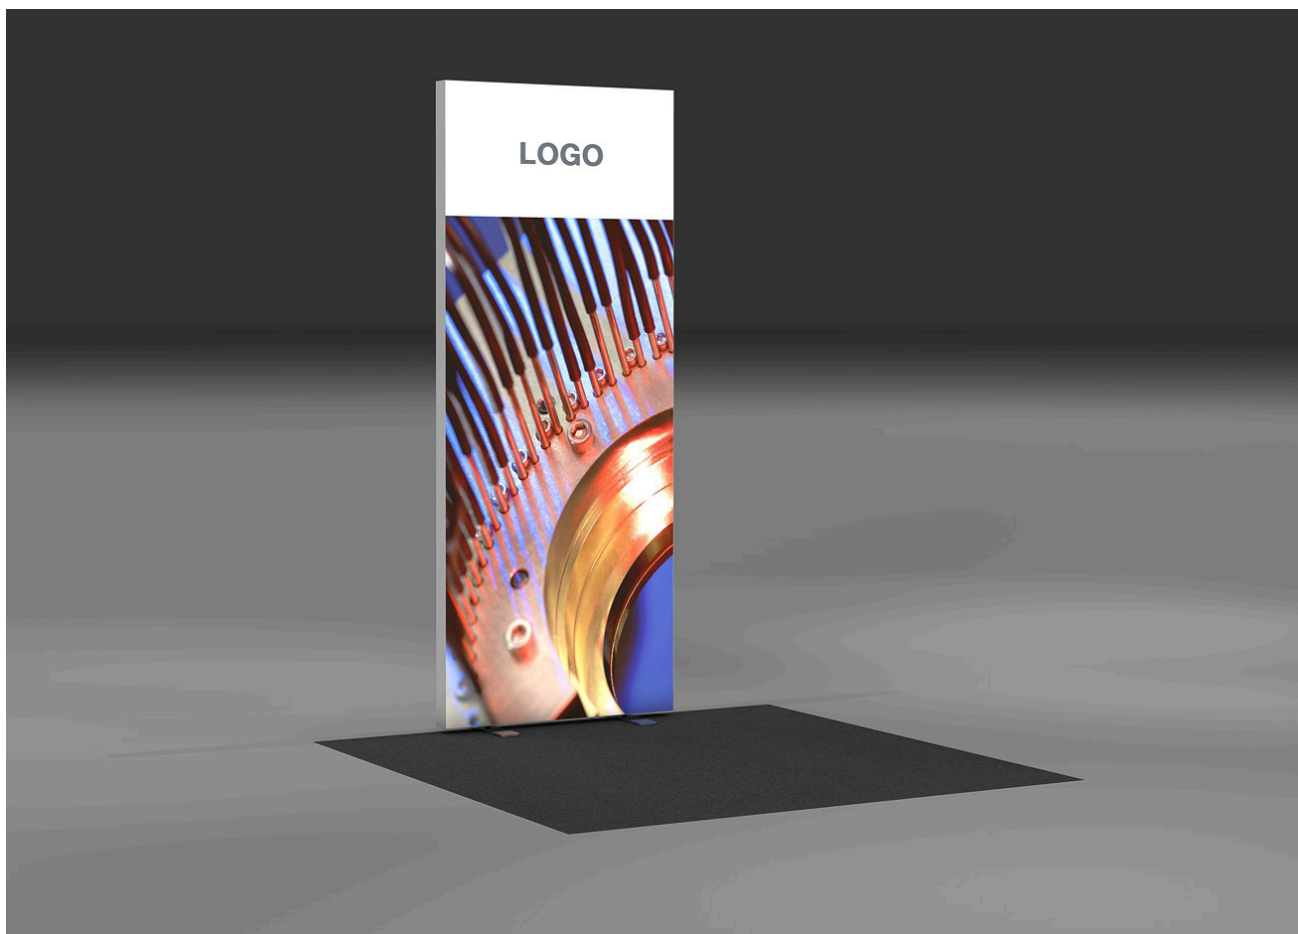

Kontaktmodul 4m²

Beim kleinstmöglichen Messeauftritt stehen Sie im Zentrum – das Mobiliar ist nur Beilage.

Standbau inklusive folgende Leistungen:

- Standmiete
- Teppich anthrazit
- 1 Spannrahmen mit LED-Hinterleuchtung und bedruckter Front (Textildruck), Grafik ab gelieferten Daten, Format 1000mmx2450mm
- 1 Einfachsteckdose 230V bis 2kW
- Reinigung
- Aussteller-Tickets